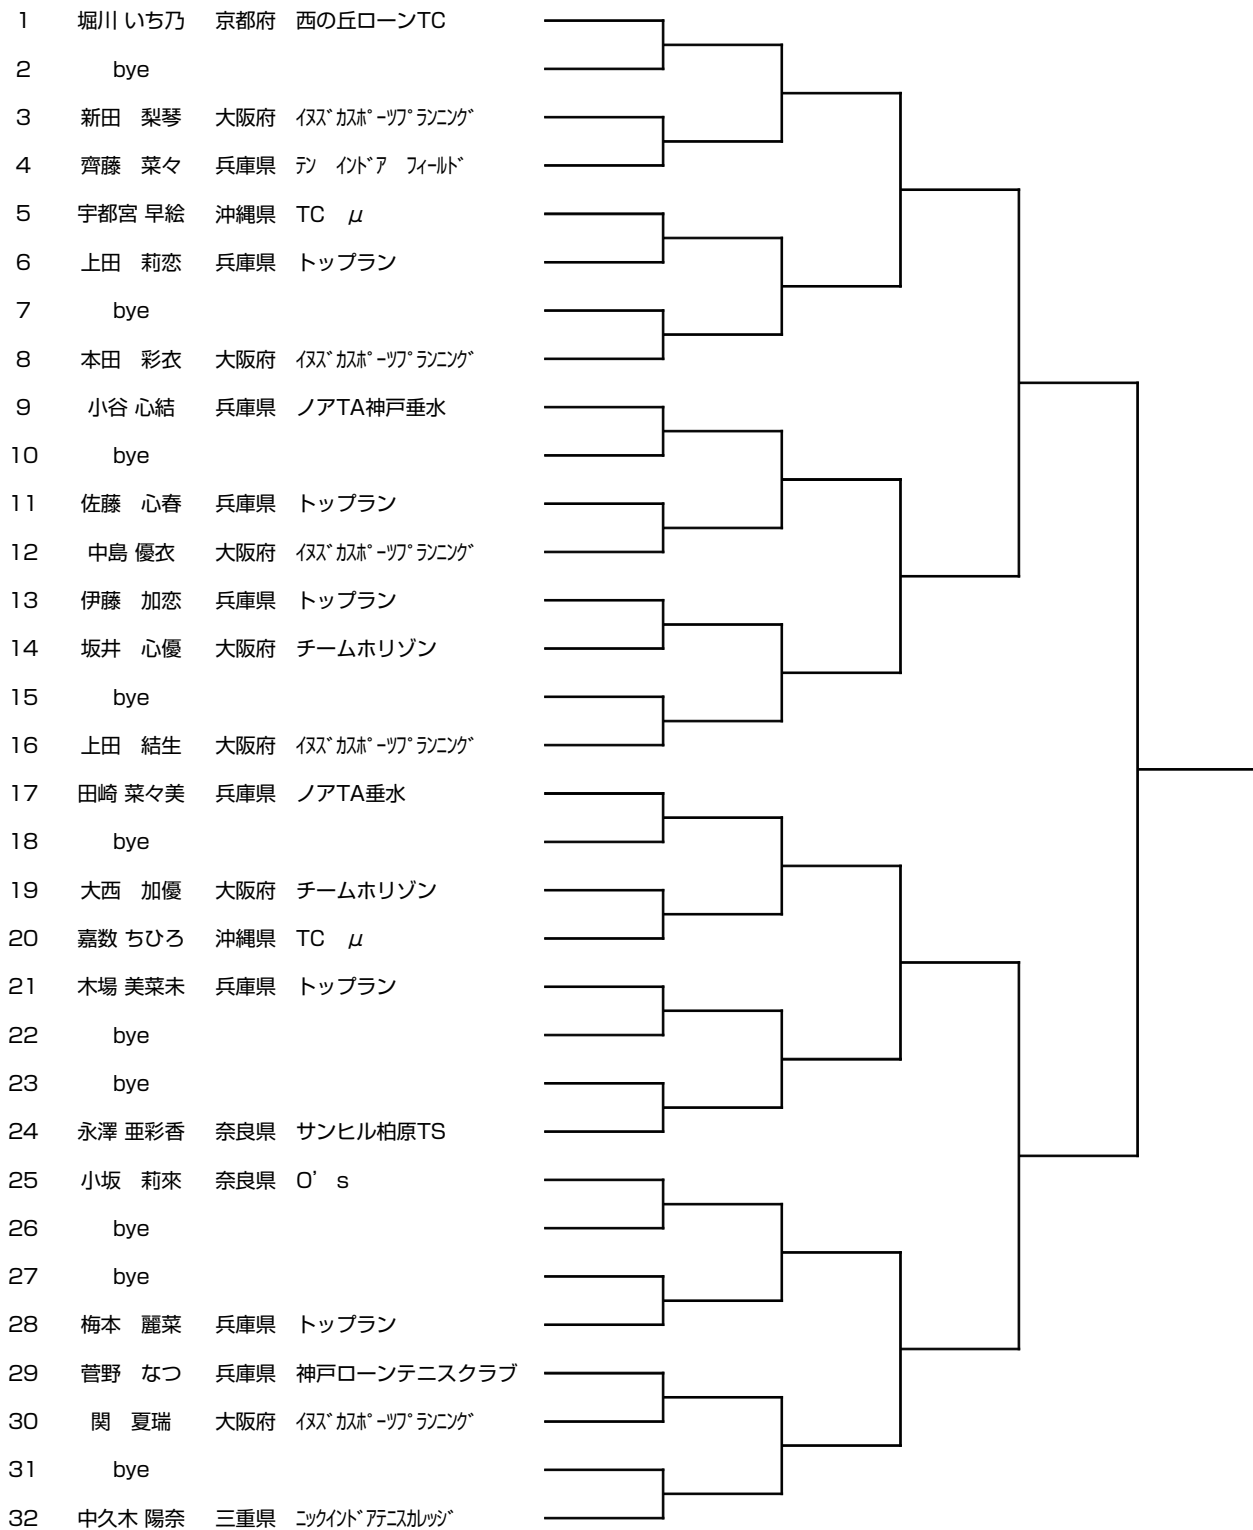

IMG Academy Discovery Open 日本予選大会2019 女子12歳以下

1回戦、2回戦は8ゲームズプロセット ノードバンテージ方式
3回戦以降は3タイブレークセット ノードバンテージ方式