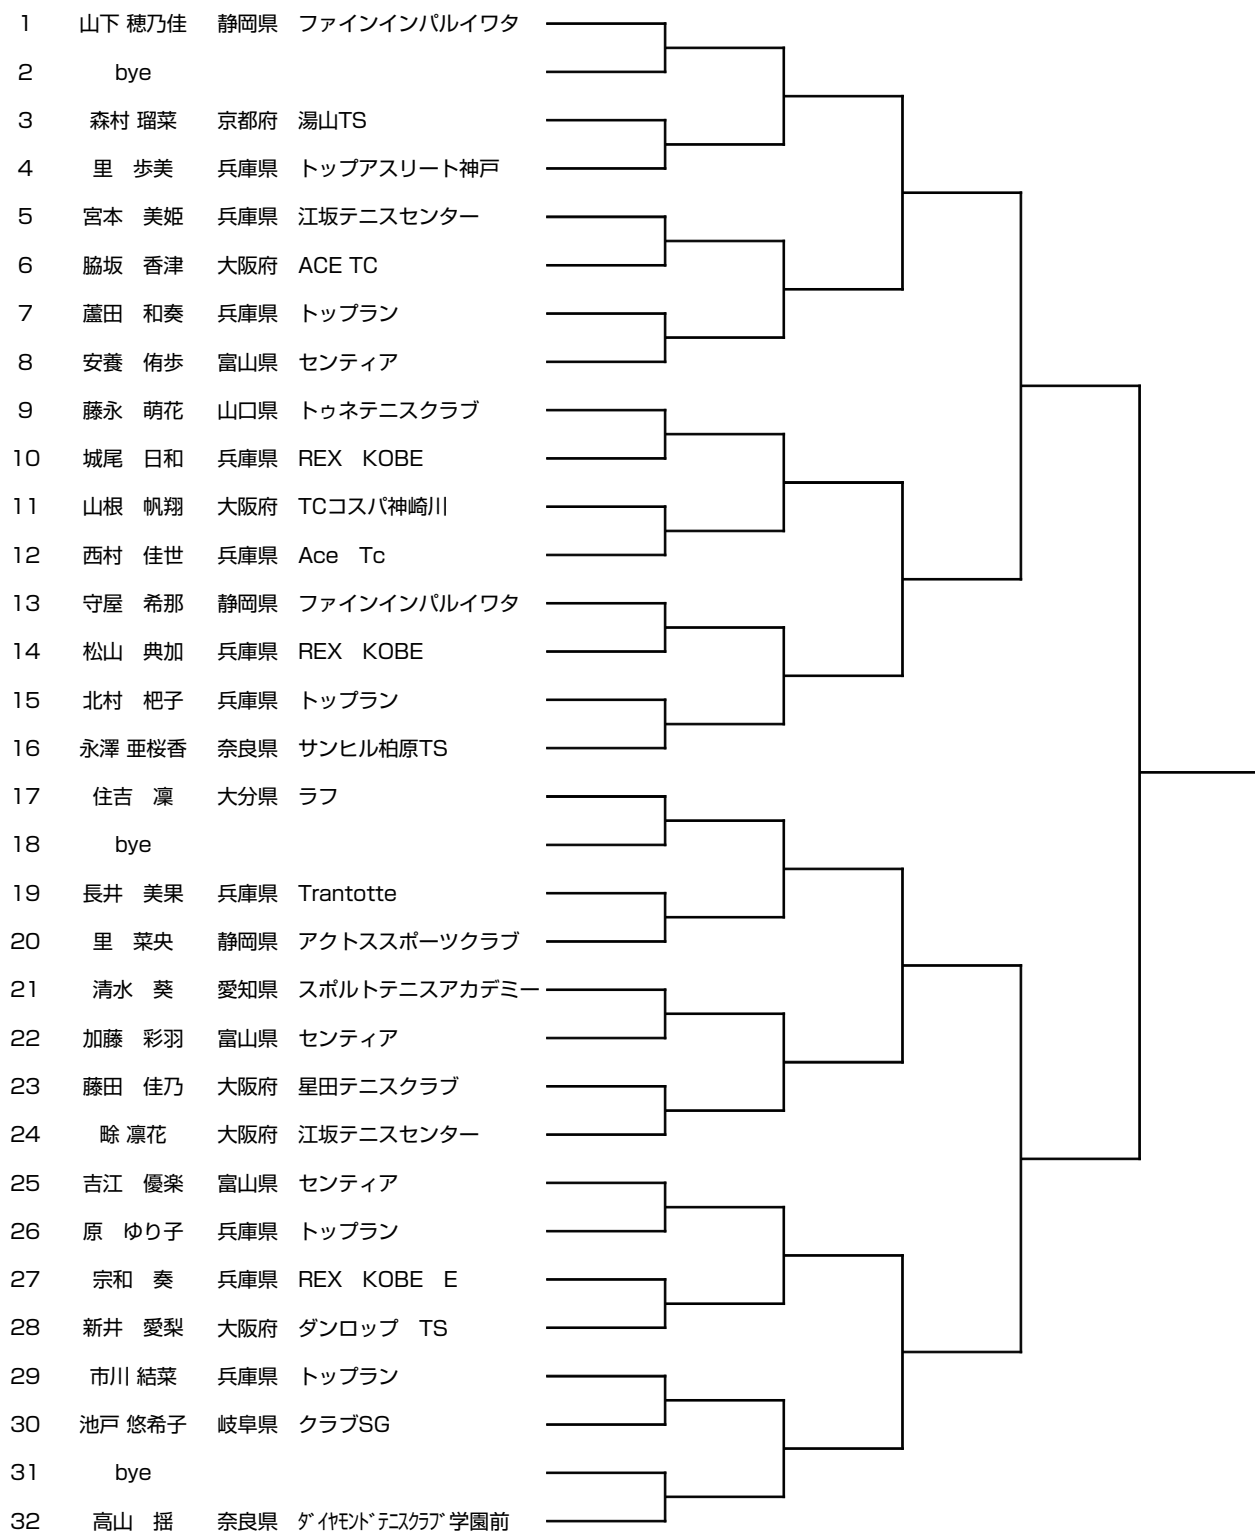

IMG Academy Discovery Open 日本予選大会2019 女子14歳以下

1回戦、2回戦は8ゲームズプロセット ノーアドバンテージ方式
3回戦以降は3タイブレークセット ノーアドバンテージ方式