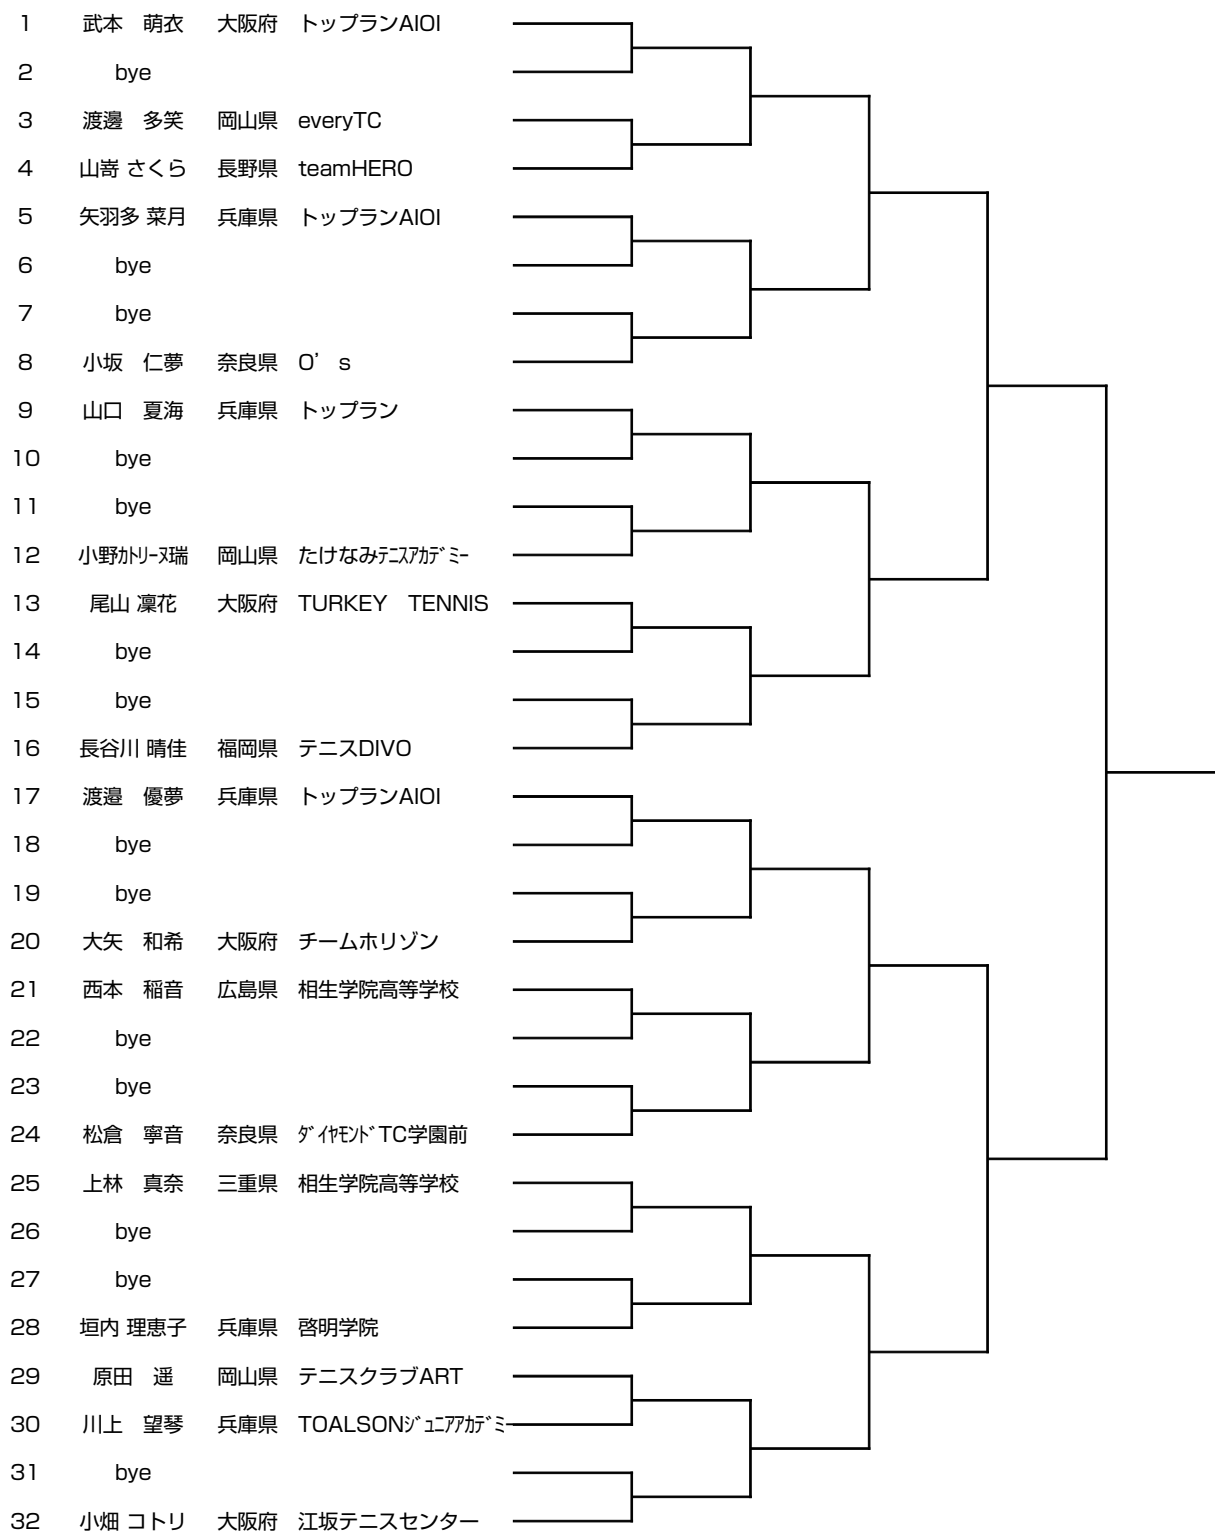

IMG Academy Discovery Open 日本予選大会2019 女子16歳以下

1回戦、2回戦は8ゲームズプロセット ノーアドバンテージ方式
 3回戦以降は3タイブレークセット ノーアドバンテージ方式